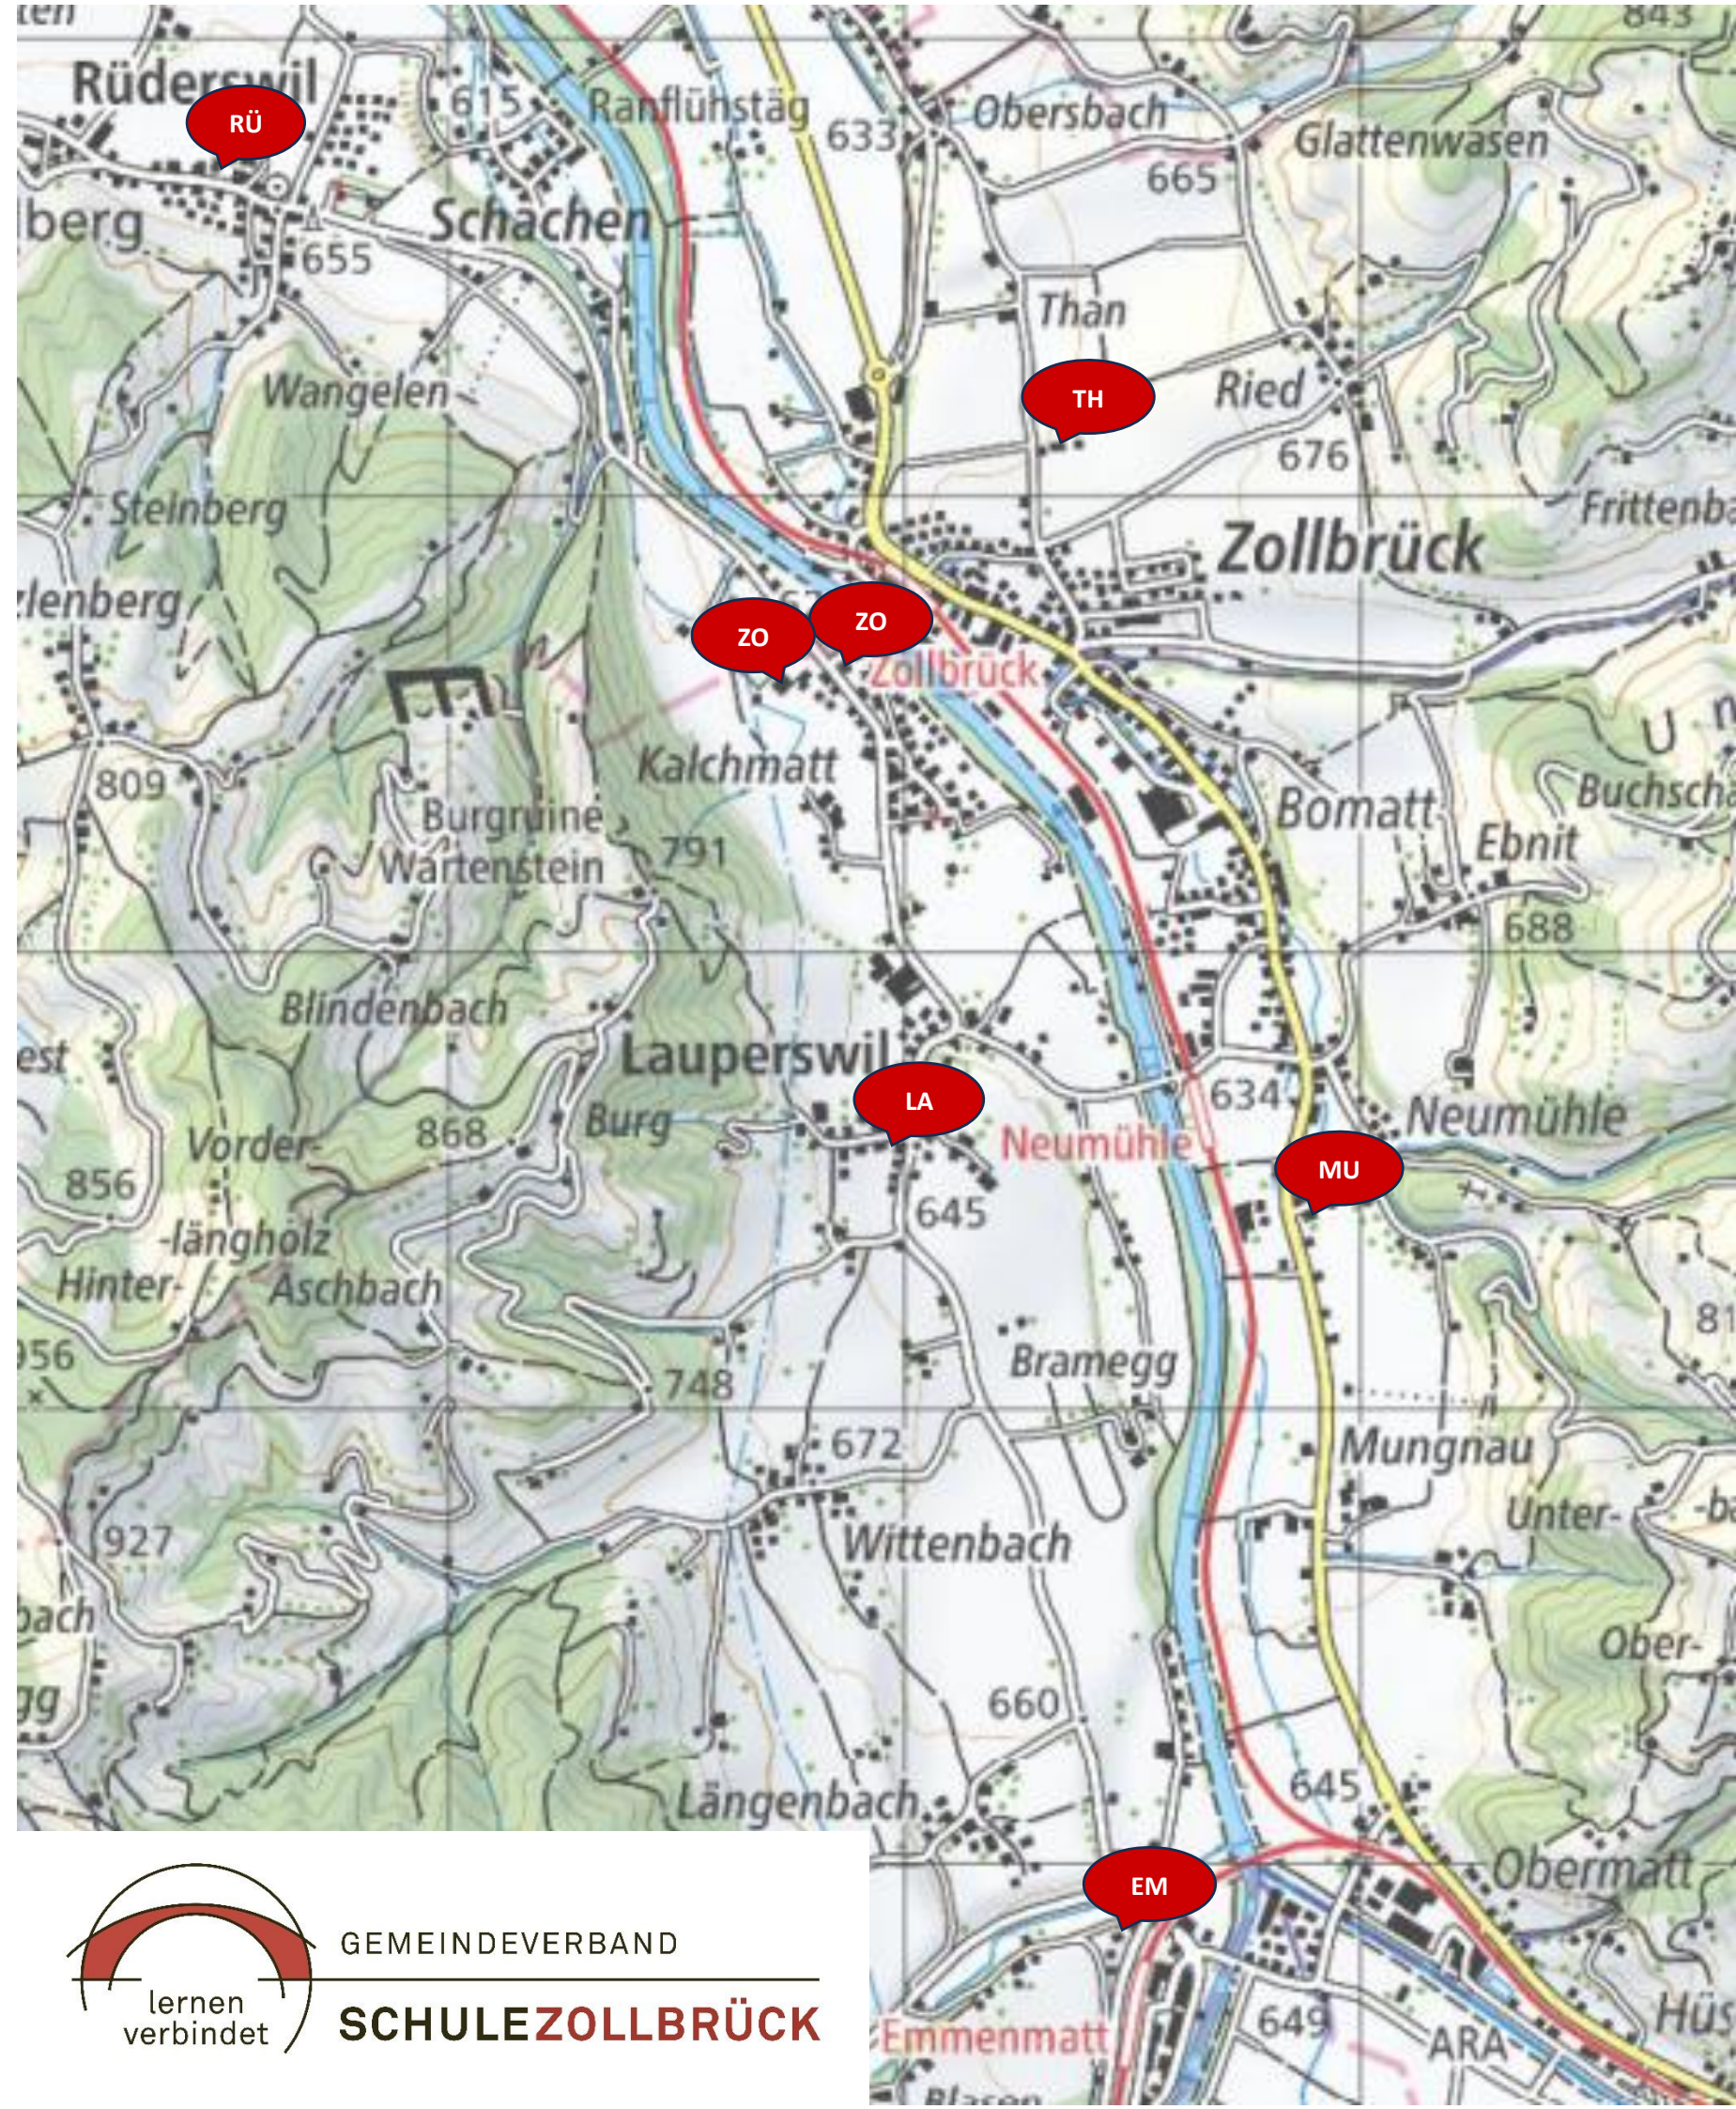

Emmenmatt (EM)

EM 1-3
EM 4-6

Lauperswil (LA)

LA KG 1 LA 3+4
LA KG 2 LA 5+6
LA 1+2 LA 7-9

Mungnau (MU)

MU KG 3 MU 5+6
MU 1+2 MU 7-9
MU 3+4

Rüderswil (RÜ)

RÜ KG 4 RÜ 3+4 RÜ 7-9
RÜ KG 5 RÜ 4+5
RÜ 1+2 RÜ 6

Zollbrück Sek (ZO) Turnhalle (ZO)

ZO 7
ZO 8
ZO 9

Than (TH)

TH KG 6 TH 5+6
TH 1+2 TH 7-9
TH 3+4

GEMEINDEVERBAND

SCHULEZOLLBRÜCK